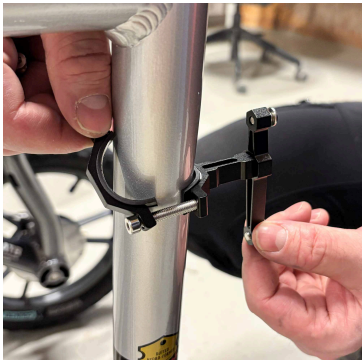

TRIONIC 3mm - 3mm

TRIONIC 3mm 3mm 3mm 3mm 3mm. TRIONIC 3mm 3mm 3mm 3mm. TRIONIC 3mm 3mm.

TRIONIC: 3mm 3mm, 3mm 3mm, 3mm 3mm.

TRIONIC 3mm QR TRIONIC 3mm 3mm 3mm 3mm 3mm 3mm.

1 TRIONIC 3mm 3mm 3mm 3mm 3mm.

2 TRIONIC 3mm 3mm 3mm 3mm, TRIONIC 3mm 3mm 3mm.

3 TRIONIC 3mm 90 TRIONIC 3mm 3mm 3mm 3mm 3mm 3mm. TRIONIC 3mm 3mm 3mm 3mm 3mm 3mm, TRIONIC 3mm 3mm 3mm 3mm 3mm 3mm. TRIONIC 3mm 3mm 3mm 3mm 3mm 3mm.

④ 將握把安裝到車把上，並調整握把的鬆緊度，使其與車把緊密貼合。

⑤ 調整握把的鬆緊度，使其與車把緊密貼合。調整好後，即可使用。