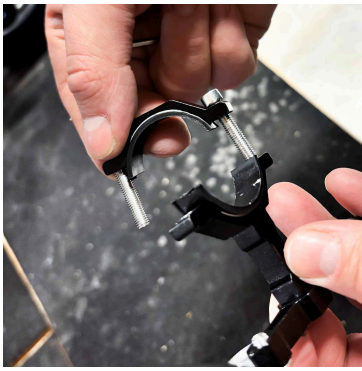

TRIONIC 3mm - 3mm

TRIONIC 3mm 3mm 3mm 3mm 3mm. TRIONIC 3mm 3mm 3mm 3mm. TRIONIC 3mm 3mm.

TRIONIC: 3mm 3mm, 3mm 3mm, 3mm 3mm.

TRIONIC 3mm QR TRIONIC 3mm 3mm 3mm 3mm 3mm 3mm.

1 TRIONIC 3mm 3mm 3mm 3mm 3mm.

2 TRIONIC 3mm 3mm 3mm 3mm, TRIONIC 3mm 3mm 3mm.

3 TRIONIC 3mm 90 TRIONIC 3mm 3mm 3mm 3mm 3mm 3mm. TRIONIC 3mm 3mm 3mm 3mm 3mm 3mm, TRIONIC 3mm 3mm 3mm 3mm 3mm 3mm. TRIONIC 3mm 3mm 3mm 3mm 3mm 3mm.

④ 將握把安裝到車把上，並調整握把的鬆緊度，使其與車把緊密貼合。

⑤ 調整握把的鬆緊度，使其與車把緊密貼合。調整好後，即可使用。