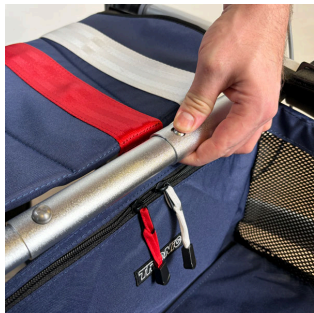

000 000 0 0 00 0000 0000 00 000 00000.

000000 000 00 000 0 00000 00 00000 00 00000.