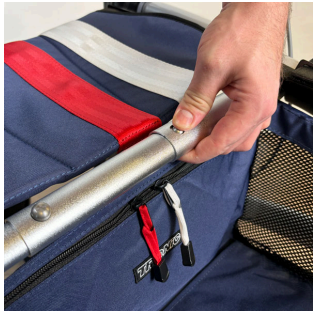

000 000 0 0 00 0000 00 000 00000.

00000 000 00 000 0 00000 00 00000 00 00000.